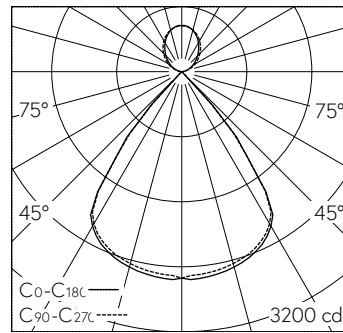

Gehäuse Stahlblech, weissaluminium (RAL 9006), Stirnseiten Aludruckguss schwarz.

LED warmweiss. CRI≥80.
SDCM 3.

Konverter DALI flex10X.

Direkt: 80° LED Linsen, klar mit Micro-Einzelraster schwarz.

Indirekt: opale Scheibe aus PMMA für homogene Deckenaufhellung.
Elektrischer Anschluss über integrierte transparente Anschlussleitung 5x 0.75², L1900, Leitungsenden abgemantelt.

Pendel-Set höhenverstellbar.
5-polige Steckklemme.

5 Jahre Garantie.

Auf Anfrage in Schwarz lieferbar.

LED 3000 K 35 W 4698 lm-h / CIE Flux 94 100 100 73 100 / B83 nach DIN 5040

Technische Daten

Leuchtenlichtstrom	4698 lm-h
Anschlussleistung	35 W
Lichtausbeute	135 lm-h/W
Modullichtstrom	-
Modulleistung	-
Farbortstabilität	SDCM 3
Farbwiedergabe	CRI ≥ 80
Lichtstromerhalt	L80/B10 bei 50'000 h (25 °C)
Farbtemperatur	3000 K
Energieeffizienzklasse	A++