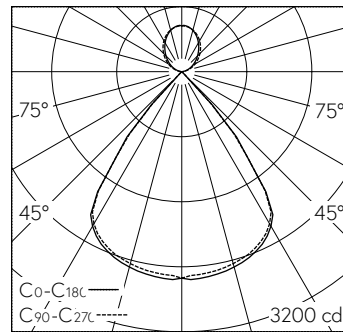

Gehäuse Stahlblech, weissaluminium (RAL 9006), Stirnseiten Aludruckguss schwarz.
LED warmweiss. CRI≥80.
SDCM 3.

Konverter DALI flex10.
Direkt: 80° LED Linsen, klar mit Micro-Einzelraster schwarz.
Indirekt: opale Scheibe aus PMMA für homogene Deckenaufhellung.
Elektrischer Anschluss über integrierte transparente Anschlussleitung 5x 0.75², L1900, Leitungsenden abgemantelt.
Pendel-Set höhenverstellbar.
5-polige Steckklemme.

5 Jahre Garantie.

Auf Anfrage in Schwarz lieferbar.

LED 3000 K 35 W 4698 lm-h / CIE Flux 94 100 100 73 100 / B83 nach DIN 5040

Technische Daten

Leuchtenlichtstrom	4698 lm-h
Anschlussleistung	35 W
Lichtausbeute	135 lm-h/W
Modullichtstrom	-
Modulleistung	-
Farbortstabilität	SDCM 3
Farbwiedergabe	CRI ≥ 80
Lichtstromerhalt	L80/B10 bei 50'000 h (25 °C)
Farbtemperatur	3000 K
Energieeffizienzklasse	A++