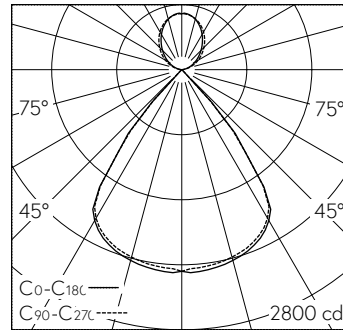

QR-Code scannen und auf www.neuco.ch mehr über diesen Artikel erfahren

X 60612045675
weissaluminium RAL 9006
LED 30 W 4289 lm-h 4000 K
Bluetooth®-Konverter steuerbar

IP20 IK02

Pendelleuchte mit direktem/indirektem Lichtaustritt und abgeblendeter Lichtverteilung.
Schutzart IP20
Schutzklasse I.

LED 4000 K 30 W 4289 lm-h / CIE Flux 94 100 100 68 100 / B83 nach DIN 5040

Technische Daten

Leuchtenlichtstrom	4289 lm-h
Anschlussleistung	30 W
Lichtausbeute	141 lm-h/W
Modullichtstrom	-
Modulleistung	-
Farbortstabilität	SDCM 3
Farbwiedergabe	CRI ≥ 80
Lichtstromerhalt	L80/B10 bei 50'000 h (25 °C)
Farbtemperatur	4000 K
Energieeffizienzklasse	A++

Weitere Angaben

Lichtaustritt	direkt/indirekt
Lichtverteilung	abgeblendet
Anteil Direktlicht	68 %
Anteil Indirektlicht	32 %
BAP Leuchtdichte ≥ 65 °	≤ 100 cd/m ²
Blendungsbewertung UGR längs	15,4
Blendungsbewertung UGR quer	15,5
Betriebsspannung	230 V AC 50 Hz
Gewicht	3,2 kg
Zubehör	Für diese Leuchte sind separate Zubehörteile erhältlich. Kontaktieren Sie uns für eine Beratung.