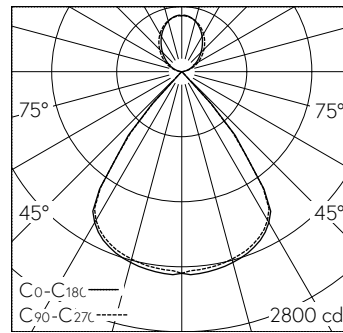

Direktlichtanteil 68%.
BAP 65.
Gehäuse Stahlblech, Verkehrsweiss (-RAL 9016), Stirnseiten Aludruckguss schwarz.
LED neutralweiss. CRI≥80.
SDCM 3.
Konverter DALI easy01C.
Direkt: 80° LED Linsen, klar mit Micro-Einzelraster schwarz.
Indirekt: opale Scheibe aus PMMA für homogene Deckenaufhellung.
Elektrischer Anschluss über integrierte weisse Anschlussleitung 5x 0.75², L1900, Leitungsenden abgemantelt.
Pendel-Set höhenverstellbar.
5-polige Steckklemme.

5 Jahre Garantie.
Auf Anfrage in Schwarz lieferbar.

LED 4000 K 30 W 4289 lm-h / CIE Flux 94 100 100 68 100 / B83 nach DIN 5040

Technische Daten

Leuchtenlichtstrom	4289 lm-h
Anschlussleistung	30 W
Lichtausbeute	141 lm-h/W
Modullichtstrom	-
Modulleistung	-
Farbortstabilität	SDCM 3
Farbwiedergabe	CRI ≥ 80
Lichtstromerhalt	L80/B10 bei 50'000 h (25 °C)
Farbtemperatur	4000 K
Energieeffizienzklasse	A++