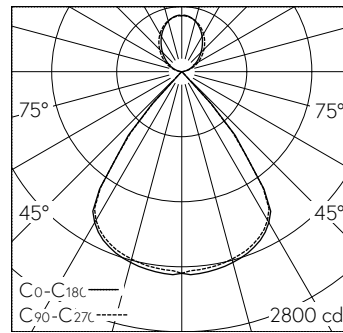

QR-Code scannen und auf www.neuco.ch mehr über diesen Artikel erfahren

X 60612041675
weissaluminium RAL 9006
LED 30 W 4289 lm-h 4000 K
Bluetooth®-Konverter steuerbar

IP20 IK02

Pendelleuchte mit direktem/indirektem Lichtaustritt und abgeblendeter Lichtverteilung.
Schutzart IP20
Schutzklasse I.

LED 4000 K 30 W 4289 lm-h / CIE Flux 94 100 100 68 100 / B83 nach DIN 5040

Technische Daten

Leuchtenlichtstrom	4289 lm-h
Anschlussleistung	30 W
Lichtausbeute	141 lm-h/W
Modullichtstrom	-
Modulleistung	-
Farbortstabilität	SDCM 3
Farbwiedergabe	CRI ≥ 80
Lichtstromerhalt	L80/B10 bei 50'000 h (25 °C)
Farbtemperatur	4000 K
Energieeffizienzklasse	A++

Weitere Angaben

Lichtaustritt	direkt/indirekt
Lichtverteilung	abgeblendet
Anteil Direktlicht	68 %
Anteil Indirektlicht	32 %
BAP Leuchtdichte ≥ 65 °	≤ 100 cd/m ²
Blendungsbewertung UGR längs	15,4
Blendungsbewertung UGR quer	15,5
Betriebsspannung	230 V AC 50 Hz
Gewicht	3,1 kg
Zubehör	Für diese Leuchte sind separate Zubehörteile erhältlich. Kontaktieren Sie uns für eine Beratung.