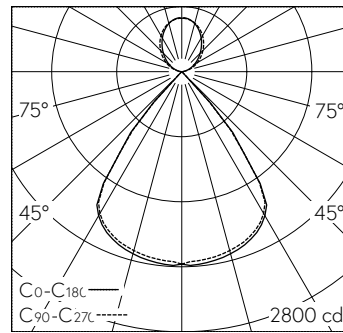

LED 3000 K 30 W 4094 lm-h / CIE Flux 94 100 100 68 100 / B83 nach DIN 5040

Technische Daten

Leuchtenlichtstrom	4094 lm-h
Anschlussleistung	30 W
Lichtausbeute	134 lm-h/W
Modullichtstrom	-
Modulleistung	-
Farbortstabilität	SDCM 3
Farbwiedergabe	CRI ≥ 80
Lichtstromerhalt	L80/B10 bei 50'000 h (25 °C)
Farbtemperatur	3000 K
Energieeffizienzklasse	A++

Weitere Angaben

Lichtaustritt	direkt/indirekt
Lichtverteilung	abgeblendet
Anteil Direktlicht	68 %
Anteil Indirektlicht	32 %
BAP Leuchtdichte ≥ 65 °	≤ 100 cd/m ²
Blendungsbewertung UGR längs	15,2
Blendungsbewertung UGR quer	15,3
Betriebsspannung	230 V AC 50 Hz
Gewicht	3,2 kg
Zubehör	Für diese Leuchte sind separate Zubehörteile erhältlich. Kontaktieren Sie uns für eine Beratung.