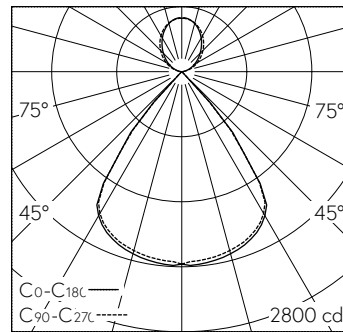

5 Jahre Garantie.
Auf Anfrage in Schwarz lieferbar.

LED 3000 K 30 W 4094 lm-h / CIE Flux 94 100 100 68 100 / B83 nach DIN 5040

Technische Daten

Leuchtenlichtstrom	4094 lm-h
Anschlussleistung	30 W
Lichtausbeute	134 lm-h/W
Modullichtstrom	-
Modulleistung	-
Farbortstabilität	SDCM 3
Farbwiedergabe	CRI ≥ 80
Lichtstromerhalt	L80/B10 bei 50'000 h (25 °C)
Farbtemperatur	3000 K
Energieeffizienzklasse	A++

Weitere Angaben

Lichtaustritt	direkt/indirekt
Lichtverteilung	abgeblendet
Anteil Direktlicht	68 %
Anteil Indirektlicht	32 %
BAP Leuchtdichte ≥ 65 °	≤ 100 cd/m ²
Blendungsbewertung UGR längs	15,2
Blendungsbewertung UGR quer	15,3
Betriebsspannung	230 V AC 50 Hz
Gewicht	3,2 kg
Zubehör	Für diese Leuchte sind separate Zubehörteile erhältlich. Kontaktieren Sie uns für eine Beratung.