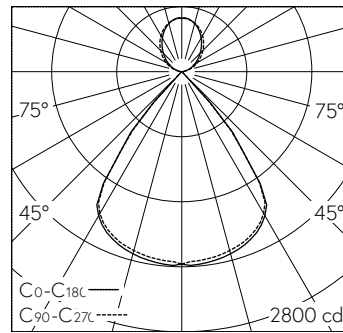

LED 3000 K 30 W 4094 lm-h / CIE Flux 94 100 100 68 100 / B83 nach DIN 5040

Technische Daten

Leuchtenlichtstrom	4094 lm-h
Anschlussleistung	30 W
Lichtausbeute	134 lm-h/W
Modullichtstrom	-
Modulleistung	-
Farbortstabilität	SDCM 3
Farbwiedergabe	CRI ≥ 80
Lichtstromerhalt	L80/B10 bei 50'000 h (25 °C)
Farbtemperatur	3000 K
Energieeffizienzklasse	A++

Weitere Angaben

Lichtaustritt	direkt/indirekt
Lichtverteilung	abgeblendet
Anteil Direktlicht	68 %
Anteil Indirektlicht	32 %
BAP Leuchtdichte ≥ 65 °	≤ 100 cd/m ²
Blendungsbewertung UGR längs	15,2
Blendungsbewertung UGR quer	15,3
Betriebsspannung	230 V AC 50 Hz
Gewicht	3,1 kg
Zubehör	Für diese Leuchte sind separate Zubehörteile erhältlich. Kontaktieren Sie uns für eine Beratung.