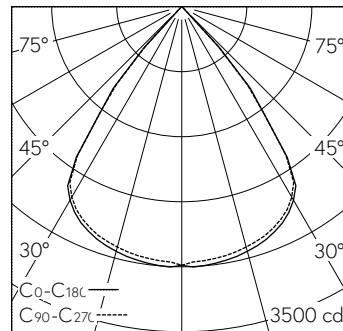

QR-Code scannen und auf www.neuco.ch mehr über diesen Artikel erfahren

X 60605046675
silbergrau RAL 7001
LED 26 W 3738 lm-h 4000 K
DALI-Konverter steuerbar

IP20 IK02

Deckenaufbauleuchte mit direktem Lichtaustritt und abgeblendeter Lichtverteilung.
Schutzart IP20
Schutzklasse I.

Gehäuse Stahlblech, weissaluminium (RAL 9006), Stirnseiten Aludruckguss schwarz.
LED neutralweiss. CRI≥80.
SDCM 3.
Konverter DALI.
80° LED Linsen, klar mit Micro-Einzelraster schwarz.
Elektrischer Anschluss über 5-polige Steckklemme.

5 Jahre Garantie.

Auf Anfrage in Schwarz lieferbar.

PUSH, switchDIM und Touch-DIM® werden nicht unterstützt.