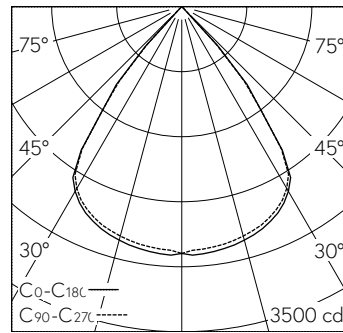

QR-Code scannen und auf [www.neuco.ch](http://www.neuco.ch) mehr über diesen Artikel erfahren

X 60605036675  
 silbergrau RAL 7001  
 LED 26 W 3567 lm-h 3000 K  
 DALI-Konverter steuerbar

IP20 IK02

Deckenaufbauleuchte mit direktem Lichtaustritt und abgeblendeter Lichtverteilung.  
 Schutzart IP20  
 Schutzklasse I.  
 Gehäuse Stahlblech, weissaluminium (RAL 9006), Stirnseiten Aludruckguss schwarz.  
 LED warmweiss. CRI≥80.  
 SDCM 3.  
 Konverter DALI.  
 80° LED Linsen, klar mit Micro-Einzelraster schwarz.  
 Elektrischer Anschluss über 5-polige Steckklemme.  
 5 Jahre Garantie.  
 Auf Anfrage in Schwarz lieferbar.  
 PUSH, switchDIM und Touch-DIM® werden nicht unterstützt.

h [m]	C0-C180 D [m] 76°	C90-C270 D [m] 76°	E (0°)
2	3.13	3.13	664
4	6.25	6.25	166
6	9.38	9.38	74
8	12.50	12.50	42
10	15.63	15.63	27

LED 3000 K 26 W 3567 lm-h 76°/76° / CIE Flux 94 100 100 100 100 / A80 nach DIN...

**Technische Daten**

Leuchtenlichtstrom	3567 lm-h
Anschlussleistung	26 W
Lichtausbeute	137 lm-h/W
Modullichtstrom	-
Modulleistung	-
Farbstabilität	SDCM 3
Farbwiedergabe	CRI ≥ 80
Lichtstromerhalt	L80/B10 bei 50'000 h (25 °C)
Farbtemperatur	3000 K
Energieeffizienzklasse	A++

**Weitere Angaben**

Lichtaustritt	direkt
Lichtverteilung	abgeblendet
BAP Leuchtdichte ≥ 65 °	≤ 100 cd/m²
Blendungsbewertung UGR längs	18
Blendungsbewertung UGR quer	18,1
Betriebsspannung	230 V AC 50 Hz
Gewicht	3,5 kg