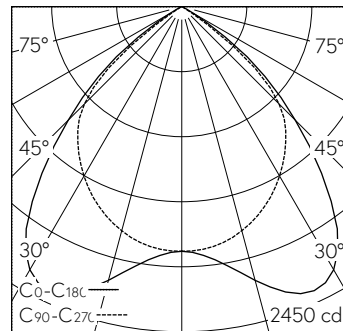

QR-Code scannen und auf www.neuco.ch mehr über diesen Artikel erfahren

X 60533026660
verkehrsweiss RAL 9016
LED 35 W 4188 lm-h 4000 K
DALI-Konverter steuerbar

IP20 IK03

Pendelleuchte mit direktem Lichtaustritt.
Schutzart IP20
Schutzklasse I.

Gehäuse Stahlblech, verkehrsweiss (~RAL 9016) vorbereitet zum Befestigen von Stirnseiten oder Leuchtenverbindern.
LED neutralweiss. CRI>80.
Konverter DALI.
Parabolastrer seidenmatt, Aluminium rundumtendelnd mit Niederquerschnitt-Lamellen, selbststrahlend.
5-polige Steckklemme.

5 Jahre Garantie.

PUSH, switchDIM und Touch-DIM® werden nicht unterstützt.