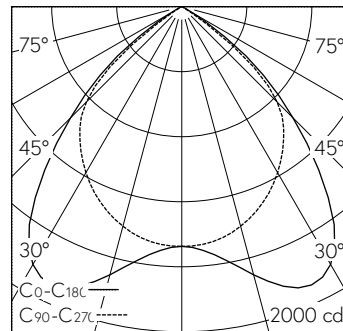

QR-Code scannen und auf www.neuco.ch mehr über diesen Artikel erfahren

X 60531026660
verkehrsweiss RAL 9016
LED 28 W 3350 lm-h 4000 K
DALI-Konverter steuerbar

IP20 IK03

Pendelleuchte mit direktem Lichtausstritt.
Schutzart IP20
Schutzklasse I.

Gehäuse Stahlblech, verkehrsweiss (~RAL 9016) vorbereitet zum Befestigen von Stirnseiten oder Leuchtenverbindern.
LED neutralweiss. CRI>80.
Konverter DALI.
Parabolastrer seidenmatt, Aluminium rundumtendlet mit Niederquerschnitt-Lamellen, selbststrahlend.
5-polige Steckklemme.

5 Jahre Garantie.

PUSH, switchDIM und Touch-DIM® werden nicht unterstützt.