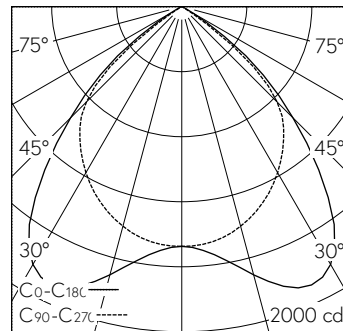

QR-Code scannen und auf www.neuco.ch mehr über diesen Artikel erfahren

X 60531024160
verkehrsweiss RAL 9016
LED 28 W 3350 lm-h 4000 K
Konverter schaltbar on/off

Pendelleuchte mit direktem Lichtaustritt.
Schutzart IP20
Schutzklasse I.
Gehäuse Stahlblech, verkehrsweiss (~RAL 9016) vorbereitet zum Befestigen von Stirnseiten oder Leuchtenverbindern.
LED neutralweiss. CRI>80.
Konverter on/off.
Parabolastrer seidenmatt, Aluminium rundumtendlet mit Niederquerschnitt-Lamellen, selbststrahlend.
3-polige Steckklemme.
5 Jahre Garantie.

h [m]	C0-C180 D [m] 90°	C90-C270 D [m] 94°	E (0°)
1	2.00	2.14	1475
2	4.00	4.29	369
3	6.00	6.43	164
4	8.00	8.58	92
5	10.00	10.72	59

LED 4000 K 28 W 3350 lm-h 90°/94° / CIE Flux 71 99 100 100 100 / A60 nach DIN ...

IP20 IK03

Technische Daten

Leuchtenlichtstrom	3350 lm-h
Anschlussleistung	28 W
Lichtausbeute	118 lm-h/W
Modullichtstrom	-
Modulleistung	-
Farbstabilität	SDCM 3
Farbwiedergabe	CRI > 80
Lichtstromerhalt	L80/B10 bei 50'000 h (25 °C)
Farbtemperatur	4000 K
Energieeffizienzklasse	-