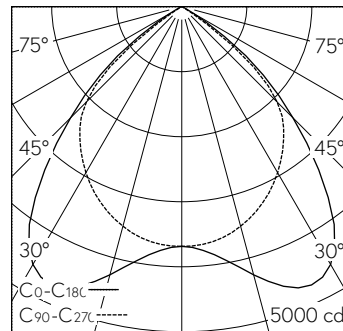

QR-Code scannen und auf www.neuco.ch mehr über diesen Artikel erfahren

X 60524024160
LED 71 W 8375 lm-h 4000 K
Konverter schaltbar on/off

IP20 IK03

Deckeneinbauleuchte mit direktem Lichtaustritt.
Schutzart IP20
Schutzklasse I.

Gehäuse Stahlblech, verkehrsweiss (~RAL 9016) vorbereitet zum Befestigen von Stirnseiten oder zur Montage im Lichtband.
Geeignet für ausgeschnittenen Decken 10-50mm bzw. Paneeldecken.
LED neutralweiss. CRI≥80.
Konverter on/off.
Parabolraster mit Niederquerschnitt-Lamellen Aluminium seidenmatt eloxiert, reflexionsverstärkt und rundenblendet, selbststrahlend.
Bei Lichtbandmontage Raster optisch durchlaufend.
3-polige Steckklemme.
Ohne Befestigungs-Bügelset, separat zu bestellen.

5 Jahre Garantie.

h [m]	C0-C180 D [m] 90°	C90-C270 D [m] 94°	E (0°)
2	4.00	4.29	922
4	8.00	8.58	230
6	12.00	12.87	102
8	16.00	17.16	58
10	20.00	21.45	37

10 x LED 4000 K 71 W 8375 lm-h 90°/94° / CIE Flux 71 99 100 100 100 / A60 nach ...

Technische Daten

Leuchtenlichtstrom	8375 lm-h
Anschlussleistung	71 W
Lichtausbeute	118 lm-h/W
Modullichtstrom	-
Modulleistung	-
Farbortstabilität	-
Farbwiedergabe	CRI ≥ 80
Lichtstromerhalt	L80/B10 bei 50'000 h (25 °C)
Farbtemperatur	4000 K
Energieeffizienzklasse	-