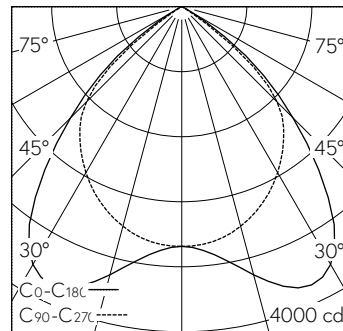

QR-Code scannen und auf www.neuco.ch mehr über diesen Artikel erfahren

X 60522026660
LED 57 W 6700 lm-h 4000 K
DALI-Konverter steuerbar

IP20 IK03

Deckeneinbauleuchte mit direktem Lichtaustritt.
Schutzart IP20
Schutzklasse I.

Gehäuse Stahlblech, verkehrsweiss (~RAL 9016) vorbereitet zum Befestigen von Stirnseiten oder zur Montage im Lichtband.

Geeignet für ausgeschnittenen Decken 10-50mm bzw. Paneeldecken.
LED neutralweiss. CRI≥80.
Konverter DALI.

Parabolraster mit Niederquerschnitt-Lamellen Aluminium seidenmatt eloxiert, reflexionsverstärkt und rundenblendet, selbstrastend.
Bei Lichtbandmontage Raster optisch durchlaufend.

5-polige Steckklemme.
Ohne Befestigungs-Bügelset, separat zu bestellen.

5 Jahre Garantie.

PUSH, switchDIM und Touch-DIM® werden nicht unterstützt.