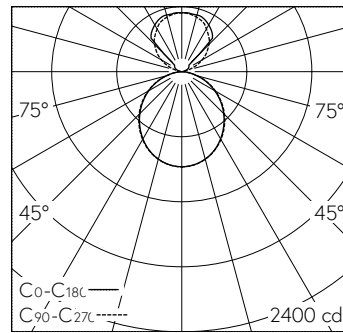

QR-Code scannen und auf [www.neuco.ch](http://www.neuco.ch) mehr über diesen Artikel erfahren

X 60513026680  
verkehrsweiss RAL 9016  
LED 30 W 3480 lm-h 4000 K  
DALI-Konverter steuerbar

IP20 IK00

Pendelleuchte mit direktem/indirektem Lichtaustritt.  
Schutzart IP20  
Schutzklasse I.  
Gehäuse Stahlblech, verkehrsweiss (~RAL 9016) vorbereitet zum Befestigen von Stirnseiten oder Leuchtenverbindern.  
LED neutralweiss. CRI>80.  
Konverter DALI.  
Polycarbonat Diffusor satiniert, diffus strahlend.  
Diffusor bei Lichtbandmontage optisch durchlaufend.  
5-polige Steckklemme.  
5 Jahre Garantie.  
PUSH, switchDIM und Touch-DIM® werden nicht unterstützt.

5 x LED 4000 K 30 W 3480 lm-h 280°/294° / CIE Flux 48 80 96 65 100 / B44 nach ...

**Technische Daten**

Leuchtenlichtstrom	3480 lm-h
Anschlussleistung	30 W
Lichtausbeute	116 lm-h/W
Modullichtstrom	-
Modulleistung	-
Farbortstabilität	-
Farbwiedergabe	CRI > 80
Lichtstromerhalt	L80/B10 bei 50'000 h (25 °C)
Farbtemperatur	4000 K
Energieeffizienzklasse	-

**Weitere Angaben**

Lichtaustritt	direkt/indirekt
Anteil Direktlicht	65 %
Anteil Indirektlicht	35 %
Blendungsbewertung UGR längs	21,0
Blendungsbewertung UGR quer	20,9
Betriebsspannung	230 V AC 50 Hz
Gewicht	3,8 kg
Gewicht inkl. Verpackung	4,3 kg
Zubehör	Für diese Leuchte sind separate Zubehörteile erhältlich. Kontaktieren Sie uns für eine Beratung.