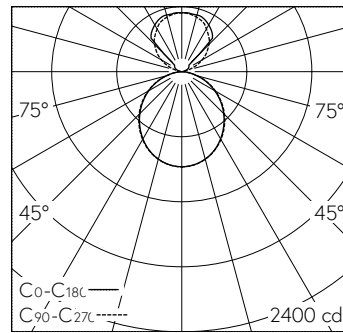

Pendelleuchte mit direktem/indirektem Lichtaustritt.  
Schutzart IP20  
Schutzklasse I.  
Gehäuse Stahlblech, verkehrsweiss (~RAL 9016) vorbereitet zum Befestigen von Stirnseiten oder Leuchtenverbindern.  
LED neutralweiss. CRI>80.  
Konverter on/off.  
Polycarbonat Diffusor satiniert, diffus strahlend.  
Diffusor bei Lichtbandmontage optisch durchlaufend.  
3-polige Stecklemme.  
5 Jahre Garantie.

5 x LED 4000 K 30 W 3480 lm-h 280°/294° / CIE Flux 48 80 96 65 100 / B44 nach ...

**Technische Daten**

Leuchtenlichtstrom	3480 lm-h
Anschlussleistung	30 W
Lichtausbeute	116 lm-h/W
Modullichtstrom	-
Modulleistung	-
Farbortstabilität	-
Farbwiedergabe	CRI > 80
Lichtstromerhalt	L80/B10 bei 50'000 h (25 °C)
Farbtemperatur	4000 K
Energieeffizienzklasse	-