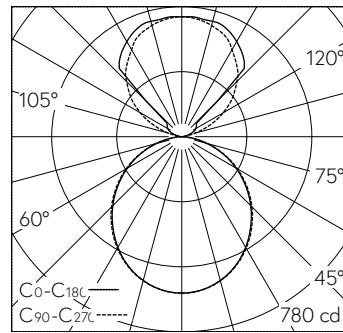

QR-Code scannen und auf www.neuco.ch mehr über diesen Artikel erfahren

X 60511024180
verkehrsweiss RAL 9016
LED 22 W 2705 lm-h 4000 K
Konverter schaltbar on/off

IP20 **IK00**

Pendelleuchte mit direktem/indirektem Lichtaustritt.
Schutzart IP20
Schutzklasse I.
Gehäuse Stahlblech, verkehrsweiss (~RAL 9016) vorbereitet zum Befestigen von Stirnseiten oder Leuchtenverbindern.
LED neutralweiss. CRI>80.
Konverter on/off.
Polycarbonat Diffusor satiniert, diffus strahlend.
Diffusor bei Lichtbandmontage optisch durchlaufend.
3-polige Stecklemme.
5 Jahre Garantie.

4 x LED 4000 K 22 W 2705 lm-h 106°/266° / CIE Flux 48 80 96 60 100 / C44 nach ...

Technische Daten

Leuchtenlichtstrom	2705 lm-h
Anschlussleistung	22 W
Lichtausbeute	123 lm-h/W
Modullichtstrom	-
Modulleistung	-
Farbortstabilität	-
Farbwiedergabe	CRI > 80
Lichtstromerhalt	L80/B10 bei 50'000 h (25 °C)
Farbtemperatur	4000 K
Energieeffizienzklasse	-

Weitere Angaben

Lichtaustritt	direkt/indirekt
Anteil Direktlicht	60 %
Anteil Indirektlicht	40 %
Blendungsbewertung UGR längs	20,3
Blendungsbewertung UGR quer	20,2
Betriebsspannung	230 V AC 50 Hz
Gewicht	3,2 kg
Gewicht inkl. Verpackung	3,6 kg
Zubehör	Für diese Leuchte sind separate Zubehörteile erhältlich. Kontaktieren Sie uns für eine Beratung.