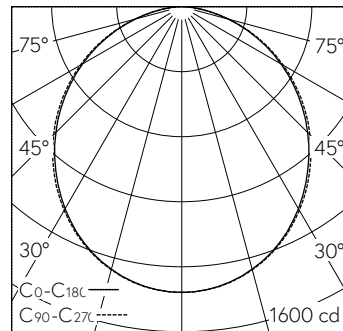

QR-Code scannen und auf www.neuco.ch mehr über diesen Artikel erfahren

X 60503026680
verkehrsweiss RAL 9016
LED 36 W 3602 lm-h 4000 K
DALI-Konverter steuerbar

IP20 IK00

Deckenaufbauleuchte mit direktem Lichtaustritt.
Schutzart IP20
Schutzklasse I.

Gehäuse Stahlblech, verkehrsweiss (~RAL 9016) vorbereitet zum Befestigen von Stirnseiten oder Leuchtenverbindern.
LED neutralweiss. CRI>80.
Konverter DALI.
Polycarbonat-Abdeckung, satiniert, diffus strahlend.
Bei Lichtbandmontage Diffusor optisch durchlaufend.
5-polige Steckklemme.
5 Jahre Garantie.

PUSH, switchDIM und Touch-DIM® werden nicht unterstützt.