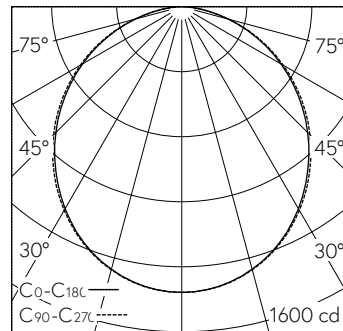

Deckenaufbauleuchte mit direktem Lichtaustritt.  
Schutzart IP20  
Schutzklasse I.

Gehäuse Stahlblech, verkehrsweiss (~RAL 9016) vorbereitet zum Befestigen von Stirnseiten oder Leuchtenverbindern.  
LED neutralweiss. CRI>80.  
Konverter on/off.  
Polycarbonat-Abdeckung, satiniert, diffus strahlend.  
Bei Lichtbandmontage Diffusor optisch durchlaufend.  
3-polige Steckklemme.  
5 Jahre Garantie.

h [m]	C0-C180 D [m] 106°	C90-C270 D [m] 108°	E (0°)
1	2.65	2.75	1406
2	5.31	5.51	352
3	7.96	8.26	156
4	10.62	11.01	88
5	13.27	13.76	56

3 x LED 4000 K 36 W 3602 lm-h 106°/108° / CIE Flux 48 80 96 100 100 / A40 nach ...

**Technische Daten**

Leuchtenlichtstrom	3602 lm-h
Anschlussleistung	36 W
Lichtausbeute	100 lm-h/W
Modullichtstrom	-
Modulleistung	-
Farbortstabilität	-
Farbwiedergabe	CRI > 80
Lichtstromerhalt	L80/B10 bei 50'000 h (25 °C)
Farbtemperatur	4000 K
Energieeffizienzklasse	A+