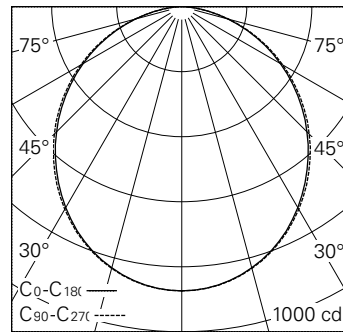

QR-Code scannen und auf www.neuco.ch mehr über diesen Artikel erfahren

X 60501024180
verkehrsweiss RAL 9016
LED 23 W 2372 lm-h 4000 K
Konverter schaltbar on/off

 **IP20 IK00**

Deckenaufbauleuchte mit direktem Lichtaustritt.
Schutzart IP20
Schutzklasse I.

Gehäuse Stahlblech, verkehrsweiss (~RAL 9016) vorbereitet zum Befestigen von Stirnseiten oder Leuchtenverbindern.
LED neutralweiss. CRI>80.
Konverter on/off.
Polycarbonat-Abdeckung, satiniert, diffus strahlend.
Bei Lichtbandmontage Diffusor optisch durchlaufend.
3-polige Steckklemme.
5 Jahre Garantie.

h [m]	C0-C180		C90-C270	
	D [m] 106°	D [m] 108°	D [m] 106°	D [m] 108°
1	2.65	2.75	2.19	874
2	5.31	5.51	4.38	1748
3	7.96	8.26	6.57	2622
4	10.62	11.01	8.76	3496
5	13.27	13.76	10.95	4370

2 x LED 4000 K 23 W 2372 lm-h 106°/108°

Technische Daten

Leuchtenlichtstrom	2372 lm-h
Anschlussleistung	23 W
Lichtausbeute	103 lm-h/W
Modullichtstrom	-
Modulleistung	-
Farbortstabilität	-
Farbwiedergabe	CRI > 80
Lichtstromerhalt	L80/B10 bei 50'000 h (25 °C)
Farbtemperatur	4000 K
Energieeffizienzklasse	A+