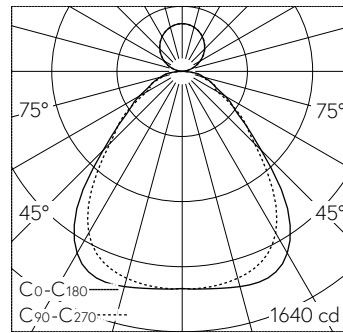

QR-Code scannen und auf www.neuco.ch mehr über diesen Artikel erfahren

X 60203034150
verkehrsweiss RAL 9016
LED 34 W 3961 lm-h 3000 K
Konverter schaltbar on/off

Pendelleuchte mit direktem/indirektem Lichtaustritt.
Schutzart IP20
Schutzklasse II.

Direktlichtanteil 78%.
Aluminiumrahmen, verkehrsweiss (-RAL 9016).
LED warmweiss. CRI≥80.
Konverter on/off in separatem Gehäuse, Verbindungskabel mit Steckverbindung, L400.
Diffusor microprismatisch, PMMA.
Y-Seilabhängung mit transluzenter Anschlussleitung.
Baldachin, mattweiss mit Steckklemme 3x 2.5².
Durchverdrahtung möglich.
5 Jahre Garantie.

LED 3000 K 34 W 3961 lm-h 90°/88° / CIE Flux 61 86 96 78 100 / B53 nach DIN 5040

Technische Daten

Leuchtenlichtstrom	3961 lm-h
Anschlussleistung	34 W
Lichtausbeute	116 lm-h/W
Modullichtstrom	-
Modulleistung	-
Farbortstabilität	-
Farbwiedergabe	CRI ≥ 80
Lichtstromerhalt	L70/B10 bei 50'000 h (25 °C)
Farbtemperatur	3000 K