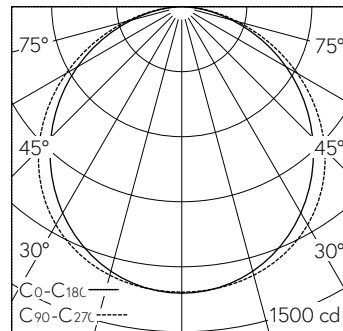

QR-Code scannen und auf www.neuco.ch mehr über diesen Artikel erfahren

X 60154036610
verkehrsweiss RAL 9016
LED 30 W 3924 lm-h 4000 K
DALI-Konverter steuerbar

Rasterleuchte mit direktem Lichtaustritt.
Schutzart IP20, IP40 bei Einlegemontage (Betriebsgerät IP20)
Schutzklasse II.

Aluminiumrahmen, verkehrsweiss (-RAL 9016).
Geeignet für geschnittene Decken und Decken mit sichtbaren T-Schienen.
LED neutralweiss. CRI≥80.
Konverter DALI in separatem Gehäuse, Verbindungskabel mit Steckverbindung, L400.
Diffusor opal, PMMA.

5 Jahre Garantie.

PUSH, switchDIM und Touch-DIM® werden nicht unterstützt.