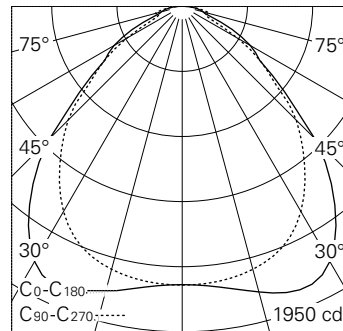

QR-Code scannen und auf www.neuco.ch mehr über diesen Artikel erfahren

X 60154034150
verkehrsweiss RAL 9016
LED 30 W 4115 lm-h 4000 K
Konverter schaltbar on/off

Deckeneinbauleuchte mit direktem Lichtaustritt.
Schutzart IP20, IP40 bei Einlegemontage (Betriebsgerät IP20)
Schutzklasse II.

Aluminiumrahmen, verkehrsweiss (-RAL 9016).
Geeignet für geschnittene Decken und Decken mit sichtbaren T-Schienen.
LED neutralweiss. CRI≥80.
Konverter on/off in separatem Gehäuse, Verbindungskabel mit Steckverbindung, L400.
Diffusor microprismatisch, PMMA.
5 Jahre Garantie.

h [m]	C0-C180		C90-C270	
	D [m] 96°	D [m] 96°	D [m] 96°	E (0°)
1	2.22	2.22	1667	
2	4.44	4.44	417	
3	6.66	6.66	185	
4	8.88	8.88	104	
5	11.11	11.11	67	

2 x LED 4000 K 30 W 4115 lm-h / CIE Flux 59 88 97 100 100 / A50 nach DIN 5040

Technische Daten

Leuchtenlichtstrom	4115 lm-h
Anschlussleistung	30 W
Lichtausbeute	128 lm-h/W
Modullichtstrom	-
Modulleistung	-
Farbortstabilität	-
Farbwiedergabe	CRI ≥ 80
Lichtstromerhalt	L70/B10 bei 50'000 h (25 °C)
Farbtemperatur	4000 K