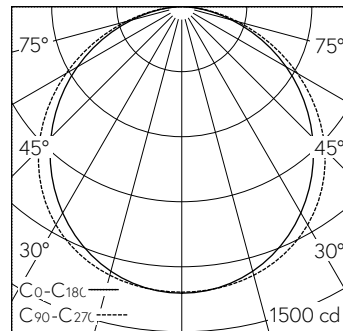

QR-Code scannen und auf www.neuco.ch mehr über diesen Artikel erfahren

X 60154034110
verkehrsweiss RAL 9016
LED 30 W 3924 lm-h 4000 K
Konverter schaltbar on/off

Rasterleuchte mit direktem Lichtaustritt.
Schutzart IP20, IP40 bei Einlegemontage (Betriebsgerät IP20)
Schutzklasse II.

Aluminiumrahmen, verkehrsweiss (-RAL 9016).
Geeignet für geschnittene Decken und Decken mit sichtbaren T-Schienen.
LED neutralweiss. CRI≥80.
Konverter on/off in separatem Gehäuse, Verbindungskabel mit Steckverbindung, L400.
Diffusor opal, PMMA.
5 Jahre Garantie.

h [m]	C0-C180 D [m] 110°	C90-C270 D [m] 116°	E (0°)
1	2.86	3.20	1322
2	5.71	6.40	330
3	8.57	9.60	147
4	11.43	12.80	83
5	14.28	16.00	53

2 x LED 4000 K 30 W 3924 lm-h / CIE Flux 47 79 95 100 100 / A40 nach DIN 5040

Technische Daten

Leuchtenlichtstrom	3924 lm-h
Anschlussleistung	30 W
Lichtausbeute	131 lm-h/W
Modullichtstrom	-
Modulleistung	-
Farbortstabilität	-
Farbwiedergabe	CRI ≥ 80
Lichtstromerhalt	L70/B10 bei 50'000 h (25 °C)
Farbtemperatur	4000 K
Energieeffizienzklasse	A+