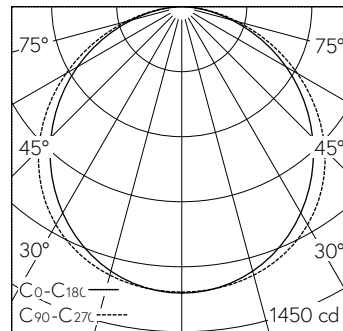

QR-Code scannen und auf www.neuco.ch mehr über diesen Artikel erfahren

X 60153036610
verkehrsweiss RAL 9016
LED 30 W 3688 lm-h 3000 K
DALI-Konverter steuerbar

Rasterleuchte mit direktem Lichtaustritt.
Schutzart IP20, IP40 bei Einlegemontage (Betriebsgerät IP20)
Schutzklasse II.

Aluminiumrahmen, verkehrsweiss (-RAL 9016).
Geeignet für geschnittene Decken und Decken mit sichtbaren T-Schienen.
LED warmweiss. CRI≥80.
Konverter DALI in separatem Gehäuse, Verbindungskabel mit Steckverbindung, L400.
Diffusor opal, PMMA.

5 Jahre Garantie.

PUSH, switchDIM und Touch-DIM® werden nicht unterstützt.