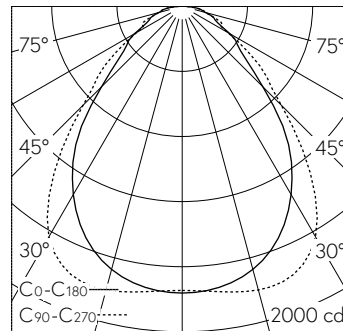

QR-Code scannen und auf www.neuco.ch mehr über diesen Artikel erfahren

X 60153034150
verkehrsweiss RAL 9016
LED 29 W 3695 lm-h 3000 K
Konverter schaltbar on/off

Deckeneinbauleuchte mit direktem Lichtaustritt.
Schutzart IP20, IP40 bei Einlegemontage (Betriebsgerät IP20)
Schutzklasse II.

Aluminiumrahmen, verkehrsweiss (-RAL 9016).
Geeignet für geschnittene Decken und Decken mit sichtbaren T-Schienen.
LED warmweiss. CRI≥80.
Konverter on/off in separatem Gehäuse, Verbindungskabel mit Steckverbindung, L400.
Diffusor microprismatisch, PMMA.
5 Jahre Garantie.

h [m]	C0-C180 D [m] 82°	C90-C270 D [m] 88°	E (0°)
1	1.74	1.93	1762
2	3.48	3.86	440
3	5.22	5.79	196
4	6.95	7.73	110
5	8.69	9.66	70

2 x LED 3000 K 29 W 3695 lm-h / CIE Flux 62 87 96 100 100 / A50 nach DIN 5040

Technische Daten

Leuchtenlichtstrom	3695 lm-h
Anschlussleistung	29 W
Lichtausbeute	127 lm-h/W
Modullichtstrom	-
Modulleistung	-
Farbortstabilität	-
Farbwiedergabe	CRI ≥ 80
Lichtstromerhalt	L70/B10 bei 50'000 h (25 °C)
Farbtemperatur	3000 K