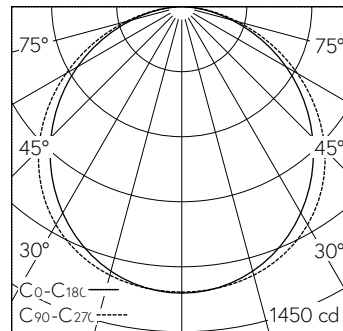

QR-Code scannen und auf www.neuco.ch mehr über diesen Artikel erfahren

X 60153034110
verkehrsweiss RAL 9016
LED 30 W 3688 lm-h 3000 K
Konverter schaltbar on/off

Rasterleuchte mit direktem Lichtaustritt.
Schutzart IP20, IP40 bei Einlegemontage (Betriebsgerät IP20)
Schutzklasse II.

Aluminiumrahmen, verkehrsweiss (-RAL 9016).
Geeignet für geschnittene Decken und Decken mit sichtbaren T-Schienen.
LED warmweiss. CRI≥80.
Konverter on/off in separatem Gehäuse, Verbindungskabel mit Steckverbindung, L400.
Diffusor opal, PMMA.
5 Jahre Garantie.

| h [m] | C0-C180 D [m] 110° | C90-C270 D [m] 116° | E (0°) |
|-------|-----------------------|------------------------|--------|
| 1 | 2.86 | 3.20 | 1277 |
| 2 | 5.71 | 6.40 | 319 |
| 3 | 8.57 | 9.60 | 142 |
| 4 | 11.43 | 12.80 | 80 |
| 5 | 14.28 | 16.00 | 51 |

2 x LED 3000 K 30 W 3688 lm-h / CIE Flux 47 79 95 100 100 / A40 nach DIN 5040

Technische Daten

| | |
|------------------------|------------------------------|
| Leuchtenlichtstrom | 3688 lm-h |
| Anschlussleistung | 30 W |
| Lichtausbeute | 123 lm-h/W |
| Modullichtstrom | - |
| Modulleistung | - |
| Farbortstabilität | - |
| Farbwiedergabe | CRI ≥ 80 |
| Lichtstromerhalt | L70/B10 bei 50'000 h (25 °C) |
| Farbtemperatur | 3000 K |
| Energieeffizienzklasse | A+ |