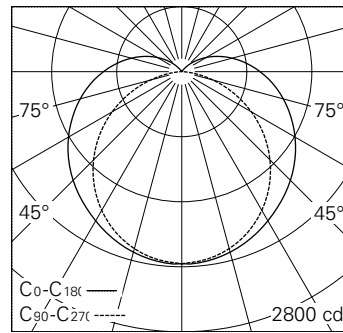

Direktlichtanteil ~91%.
Schlagfest 1.
00 Nm.

Geeignet für Betriebsstätten, die durch Staub/Faserablagerungen gefährdet sind.
Gehäuse, glasfaserverstärktes Polyester, alterungsbeständiger Gummidichtung im umlaufenden Rand, kieselgrau (~RAL 7032).
Geräteträger Stahlblech, weiss.
LED neutralweiss. CRI≥80.
Konverter DALI.
Stirnseitig, je eine schutzartgerechte Leitungseinführung.
Tiefgezogene Acrylglaswanne mit opaler, glatter Oberfläche.
Wannenclipse Edelstahl.
3-polige Steckklemme.

5 Jahre Garantie.

PUSH, switchDIM und Touch-DIM® werden nicht unterstützt.

LED 4000 K 68 W 8602 lm-h 160°/110°

Technische Daten

Leuchtenlichtstrom	8602 lm-h
Anschlussleistung	68 W
Lichtausbeute	127 lm-h/W
Modullichtstrom	-
Modulleistung	-
Farbortstabilität	-
Farbwiedergabe	CRI ≥ 80
Lichtstromerhalt	L80/B10 bei 50'000 h (25 °C)
Farbtemperatur	4000 K
Energieeffizienzklasse	A++