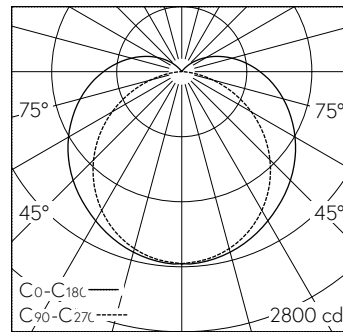

3-polige Steckklemme.

5 Jahre Garantie.

LED 4000 K 68 W 8602 lm-h 160°/110° / CIE Flux 38 66 86 87 100 / B31 nach DIN 5...

Technische Daten

Leuchtenlichtstrom	8602 lm-h
Anschlussleistung	68 W
Lichtausbeute	127 lm-h/W
Modullichtstrom	-
Modulleistung	-
Farbortstabilität	-
Farbwiedergabe	CRI ≥ 80
Lichtstromerhalt	L80/B10 bei 50'000 h (25 °C)
Farbtemperatur	4000 K
Energieeffizienzklasse	A++