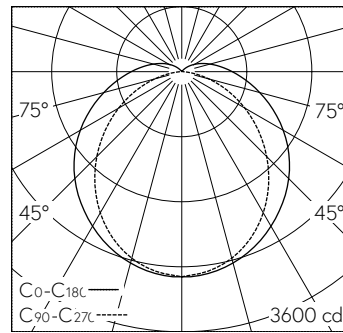

5 Jahre Garantie.

LED 4000 K 68 W 9821 lm-h 132°/102° / CIE Flux 42 71 89 91 100 / A31 nach DIN 50...

Technische Daten

Leuchtenlichtstrom	9821 lm-h
Anschlussleistung	68 W
Lichtausbeute	145 lm-h/W
Modullichtstrom	-
Modulleistung	-
Farbortstabilität	-
Farbwiedergabe	CRI ≥ 80
Lichtstromerhalt	L80/B10 bei 50'000 h (25 °C)
Farbtemperatur	4000 K
Energieeffizienzklasse	A++