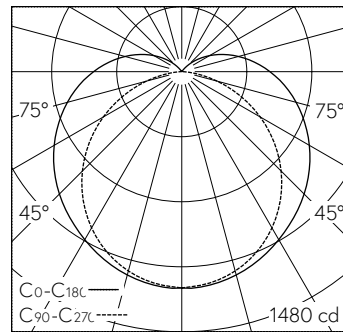

QR-Code scannen und auf www.neuco.ch mehr über diesen Artikel erfahren

X 56615026670
hellgrau
LED 41 W 5121 lm-h 4000 K
DALI-Konverter steuerbar

IP65 IK06

Feuchtraumleuchte mit direktem Lichtaustritt.
Schutzart IP65 , staubdicht und strahlwassergeschützt Schutzklasse I.

Direktlichtanteil ~91%.
Schlagfest 1.
00 Nm.

Geeignet für Betriebsstätten, die durch Staub/Faserablagerungen feuergefährdet sind.

Gehäuse, glasfaserverstärktes Polyester, alterungsbeständiger Gummidichtung im umlaufenden Rand, kieselgrau (~RAL 7032).

Geräteträger Stahlblech, weiss.
LED neutralweiss. CRI≥80.

Konverter DALI.
Stirnseitig, je eine schutzartgerechte Leitungseinführung.

Tiefgezogene Acrylglaswanne mit opaler, glatter Oberfläche.
Wannenclipse Edelstahl.
3-polige Steckklemme.

5 Jahre Garantie.

PUSH, switchDIM und Touch-DIM® werden nicht unterstützt.