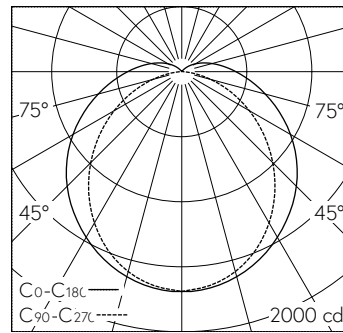

QR-Code scannen und auf www.neuco.ch mehr über diesen Artikel erfahren

X 56615026610
hellgrau
LED 41 W 5847 lm-h 4000 K
DALI-Konverter steuerbar

IP65 IK04

Feuchtraumleuchte mit direktem Lichtaustritt.
Schutzart IP65 , staubdicht und strahlwassergeschützt Schutzklasse I.

Direktlichtanteil ~91%.
Stoßfest 0.
50 Nm.

Geeignet für Betriebsstätten, die durch Staub/Faserablagerungen feuergefährdet sind.

Gehäuse, glasfaserverstärktes Polyester, alterungsbeständiger Gummidichtung im umlaufenden Rand, kieselgrau (~RAL 7032).

Geräteträger Stahlblech, weiss.
LED neutralweiss. CRI≥80.

Konverter DALI.
Stirnseitig, je eine schutzartgerechte Leitungseinführung.

Tiefgezogene Acrylglaswanne mit opaler, glatter Oberfläche.
Wannenclipse Edelstahl.
3-polige Steckklemme.

5 Jahre Garantie.

PUSH, switchDIM und Touch-DIM® werden nicht unterstützt.