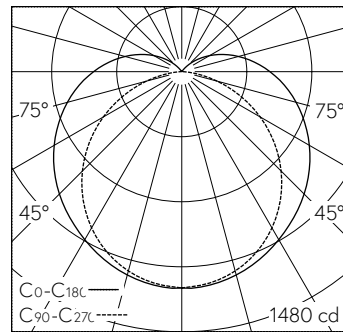

3-polige Steckklemme.

5 Jahre Garantie.

LED 4000 K 41 W 5121 lm-h 160°/110° / CIE Flux 38 66 86 87 100 / B31 nach DIN 5040

Technische Daten

Leuchtenlichtstrom	5121 lm-h
Anschlussleistung	41 W
Lichtausbeute	125 lm-h/W
Modullichtstrom	-
Modulleistung	-
Farbortstabilität	-
Farbwiedergabe	CRI ≥ 80
Lichtstromerhalt	L80/B10 bei 50'000 h (25 °C)
Farbtemperatur	4000 K
Energieeffizienzklasse	A++