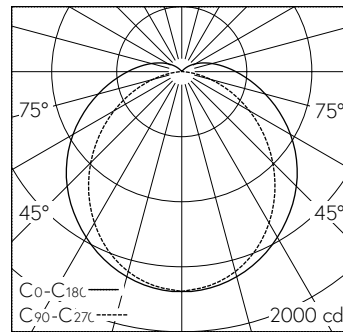

5 Jahre Garantie.

LED 4000 K 41 W 5847 lm-h 132°/102° / CIE Flux 42 71 89 91 100 / A31 nach DIN 50...

**Technische Daten**

Leuchtenlichtstrom	5847 lm-h
Anschlussleistung	41 W
Lichtausbeute	142 lm-h/W
Modullichtstrom	-
Modulleistung	-
Farbortstabilität	-
Farbwiedergabe	CRI ≥ 80
Lichtstromerhalt	L80/B10 bei 50'000 h (25 °C)
Farbtemperatur	4000 K
Energieeffizienzklasse	A++