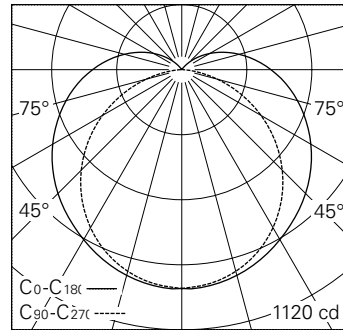

QR-Code scannen und auf www.neuco.ch mehr über diesen Artikel erfahren

X 56612026670
hellgrau
LED 31 W 3921 lm-h 4000 K
DALI-Konverter steuerbar

IP65 IK06

Feuchtraumleuchte mit direktem Lichtaustritt.
Schutzart IP65 , staubdicht und strahlwassergeschützt
Schutzklasse I.

Direktlichtanteil ~91%.
Schlagfest 1.
00 Nm.

Geeignet für Betriebsstätten, die durch Staub/Faserablagerungen gefährdet sind.
Gehäuse, glasfaserverstärktes Polyester, alterungsbeständiger Gummidichtung im umlaufenden Rand, kieselgrau (~RAL 7032).
Geräteträger Stahlblech, weiss.
LED neutralweiss. CRI≥80.
Konverter DALI.
Stirnseitig, je eine schutzartgerechte Leitungseinführung.
Tiefgezogene Acrylglaswanne mit opaler, glatter Oberfläche.
Wannenclipse Edelstahl.
3-polige Steckklemme.

5 Jahre Garantie.

PUSH, switchDIM und Touch-DIM® werden nicht unterstützt.

LED 4000 K 31 W 3921 lm-h 160°/110°