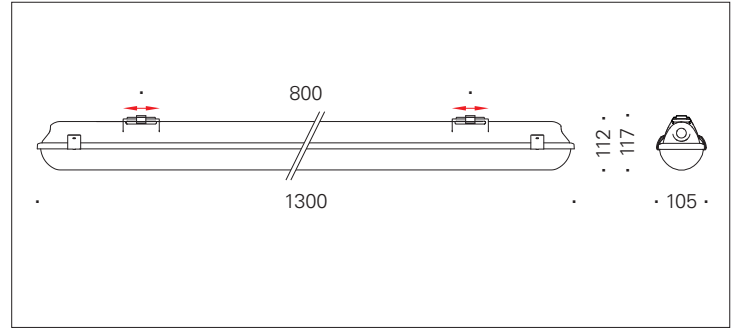

A++

QR-Code scannen und auf [www.neuco.ch](http://www.neuco.ch) mehr über diesen Artikel erfahren

**X 56612026670**  
hellgrau  
LED 31 W 3921 lm-h 4000 K  
DALI-Konverter steuerbar

IP65 IK06

Feuchtraumleuchte mit direktem Lichtaustritt.  
Schutzart IP65 , staubdicht und strahlwassergeschützt  
Schutzklasse I.

Direktlichtanteil ~91%.  
Schlagfest 1.  
00 Nm.

Geeignet für Betriebsstätten, die durch Staub/Faserablagerungen gefährdet sind.  
Gehäuse, glasfaserverstärktes Polyester, alterungsbeständiger Gummidichtung im umlaufenden Rand, kieselgrau (~RAL 7032).  
Geräteträger Stahlblech, weiss.  
LED neutralweiss. CRI≥80.  
Konverter DALI.  
Stirnseitig, je eine schutzartgerechte Leitungseinführung.  
Tiefgezogene Acrylglaswanne mit opaler, glatter Oberfläche.  
Wannenclipse Edelstahl.  
3-polige Steckklemme.

**Weitere Angaben**

Lichtaustritt	direkt
Anteil Direktlicht	87 %
Anteil Indirektlicht	13 %
Blendungsbewertung UGR längs	21,2
Blendungsbewertung UGR quer	24,5
Betriebsspannung	230 V AC 50 Hz
Betriebstemperatur	-20 – 35 °C
Gewicht	2 kg
Gewicht inkl. Verpackung	2,4 kg
Zubehör	Für diese Leuchte sind separate Zubehörteile erhältlich. Kontaktieren Sie uns für eine Beratung.