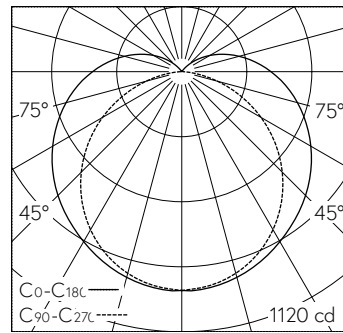

5 Jahre Garantie.

LED 4000 K 31 W 3921 lm-h 160°/110° / CIE Flux 38 66 86 87 100 / B31 nach DIN 50...

Technische Daten

Leuchtenlichtstrom	3921 lm-h
Anschlussleistung	31 W
Lichtausbeute	126 lm-h/W
Modullichtstrom	-
Modulleistung	-
Farbortstabilität	-
Farbwiedergabe	CRI ≥ 80
Lichtstromerhalt	L80/B10 bei 50'000 h (25 °C)
Farbtemperatur	4000 K
Energieeffizienzklasse	A++