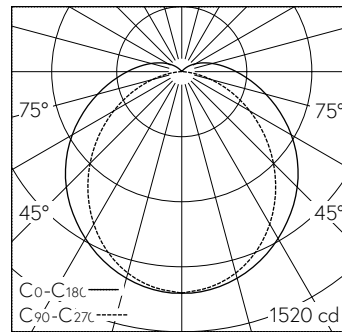

3-polige Steckklemme.

5 Jahre Garantie.

LED 4000 K 31 W 4477 lm-h 132°/102° / CIE Flux 42 71 89 91 100 / A31 nach DIN 5040

**Technische Daten**

Leuchtenlichtstrom	4477 lm-h
Anschlussleistung	31 W
Lichtausbeute	143 lm-h/W
Modullichtstrom	-
Modulleistung	-
Farbortstabilität	-
Farbwiedergabe	CRI ≥ 80
Lichtstromerhalt	L80/B10 bei 50'000 h (25 °C)
Farbtemperatur	4000 K
Energieeffizienzklasse	A++