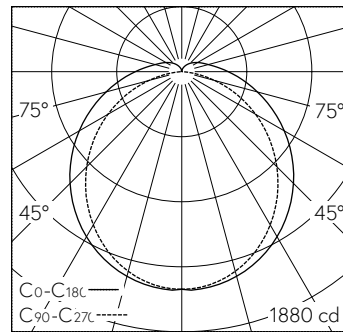

QR-Code scannen und auf www.neuco.ch mehr über diesen Artikel erfahren

X 50125114100
signalweiss RAL 9003
LED 35 W 5435 lm-h 5000 K
Konverter schaltbar on/off

IP65 IK08

Feuchtraumleuchte mit direktem/indirektem Lichtaustritt.
Schutzart IP65 , staubdicht und strahlwassergeschützt Schutzklasse I.

Direktlichtanteil ~92%.
Stoßfest IK08.
Geeignet für Betriebsstätten, die durch Staub/Faserablagerungen feuergefährdet sind.
Gehäuse mit glatter Oberfläche aus Polycarbonat.
Leitungseinführung stirnseitig mit Drehfix Bajonettverschluss mit Klick-Riegel Sicherung, hellgrau.
LED tageslichtweiss. CRI≥80.
Konverter on/off.
Diffusor opal.
Durchgangsverdrahtung.
Anschluss 3-polige Steckklemme.
Ohne Montagezubehör.

LED 5000 K 35 W 5435 lm-h / CIE Flux 43 73 90 91 100 / A31 nach DIN 5040

Technische Daten

Leuchtenlichtstrom	5435 lm-h
Anschlussleistung	35 W
Lichtausbeute	156 lm-h/W
Modullichtstrom	-
Modulleistung	-
Farbortstabilität	-
Farbwiedergabe	CRI ≥ 80
Lichtstromerhalt	L80/B10 bei 50'000 h (25 °C)
Farbtemperatur	5000 K
Energieeffizienzklasse	A++