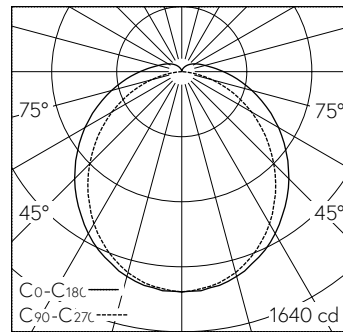

Feuchtraumleuchte mit direktem/indirektem Lichtaustritt.  
Schutzart IP65 , staubdicht und strahlwassergeschützt Schutzklasse I.

Direktlichtanteil ~92%.  
Stoßfest IK08.  
Geeignet für Betriebsstätten, die durch Staub/Faserablagerungen feuergefährdet sind.  
Gehäuse mit glatter Oberfläche aus Polycarbonat.  
Leitungseinführung stirnseitig mit Drehfix Bajonettverschluss mit Klick-Riegel Sicherung, hellgrau.  
LED neutralweiss. CRI≥80.  
Konverter DALI.  
Diffusor opal.  
Durchgangsverdrahtung.  
Anschluss 5-polige Steckklemme.  
Ohne Montagezubehör.

PUSH, switchDIM und Touch-DIM® werden nicht unterstützt.

LED 4000 K 28 W 4516 lm-h / CIE Flux 44 74 91 92 100 / A41 nach DIN 5040

**Technische Daten**

|                        |                              |
|------------------------|------------------------------|
| Leuchtenlichtstrom     | 4516 lm-h                    |
| Anschlussleistung      | 28 W                         |
| Lichtausbeute          | 163 lm-h/W                   |
| Modullichtstrom        | -                            |
| Modulleistung          | -                            |
| Farbortstabilität      | -                            |
| Farbwiedergabe         | CRI ≥ 80                     |
| Lichtstromerhalt       | L80/B10 bei 50'000 h (25 °C) |
| Farbtemperatur         | 4000 K                       |
| Energieeffizienzklasse | A++                          |

**Weitere Angaben**

|                              |   |
|------------------------------|---|
| Lichtaustritt                | direkt/indirekt   |
| Anteil Direktlicht           | 92 %  |
| Anteil Indirektlicht         | 8 %   |
| Blendungsbewertung UGR längs | 22,1  |
| Blendungsbewertung UGR quer  | 24,3  |
| Betriebsspannung             | 230 V AC 50 Hz  |
| Betriebstemperatur           | -20 – 40 °C   |
| Gewicht                      | 2,09 kg   |
| Zubehör                      | Für diese Leuchte sind separate Zubehörteile erhältlich.<br>Kontaktieren Sie uns für eine Beratung. |