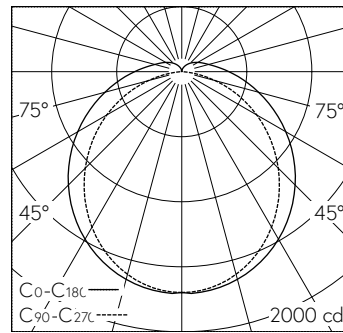

QR-Code scannen und auf www.neuco.ch mehr über diesen Artikel erfahren

X 50122124100
signalweiss RAL 9003
LED 39 W 5868 lm-h 5000 K
Konverter schaltbar on/off

 **IP65 IK08**

Feuchtraumleuchte mit direktem/indirektem Lichtaustritt.
Schutzart IP65 , staubdicht und strahlwassergeschützt Schutzklasse I.

Direktlichtanteil ~92%.
Stoßfest IK08.
Geeignet für Betriebsstätten, die durch Staub/Faserablagerungen feuergefährdet sind.
Gehäuse mit glatter Oberfläche aus Polycarbonat.
Leitungseinführung stirnseitig mit Drehfix Bajonettverschluss mit Klick-Riegel Sicherung, hellgrau.
LED tageslichtweiss. CRI≥80.
Konverter on/off.
Diffusor opal.
Durchgangsverdrahtung.
Anschluss 3-polige Steckklemme.
Ohne Montagezubehör.

LED 5000 K 39 W 5868 lm-h / CIE Flux 43 73 90 91 100 / A31 nach DIN 5040

Technische Daten

Leuchtenlichtstrom	5868 lm-h
Anschlussleistung	39 W
Lichtausbeute	150 lm-h/W
Modullichtstrom	-
Modulleistung	-
Farbortstabilität	-
Farbwiedergabe	CRI ≥ 80
Lichtstromerhalt	L80/B10 bei 50'000 h (25 °C)
Farbtemperatur	5000 K
Energieeffizienzklasse	A++