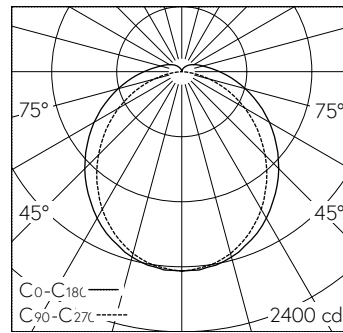

Direktlichtanteil ~92%.
Stoßfest IK08.
Geeignet für Betriebsstätten, die durch Staub/Faserablagerungen feuergefährdet sind.
Gehäuse mit glatter Oberfläche aus Polycarbonat.
Leitungseinführung stirnseitig mit Drehfix Bajonettverschluss mit Klick-Riegel Sicherung, hellgrau.
LED neutralweiss. CRI≥80.
Konverter DALI.
Diffusor opal.
Durchgangsverdrahtung.
Anschluss 5-polige Steckklemme.
Ohne Montagezubehör.

PUSH, switchDIM und Touch-DIM® werden nicht unterstützt.

LED 4000 K 39 W 5983 lm-h / CIE Flux 44 74 91 92 100 / A41 nach DIN 5040

Technische Daten

Leuchtenlichtstrom	5983 lm-h
Anschlussleistung	39 W
Lichtausbeute	153 lm-h/W
Modullichtstrom	-
Modulleistung	-
Farbortstabilität	-
Farbwiedergabe	CRI ≥ 80
Lichtstromerhalt	L80/B10 bei 50'000 h (25 °C)
Farbtemperatur	4000 K
Energieeffizienzklasse	A++