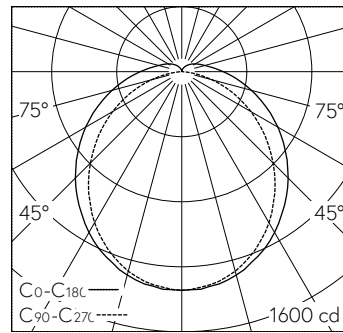

QR-Code scannen und auf www.neuco.ch mehr über diesen Artikel erfahren

X 50122016600
signalweiss RAL 9003
LED 28 W 4376 lm-h 4000 K
DALI-Konverter steuerbar

 **IP65 IK08**

Feuchtraumleuchte mit direktem/indirektem Lichtaustritt.
Schutzart IP65 , staubdicht und strahlwassergeschützt Schutzklasse I.

Direktlichtanteil ~92%.
Stoßfest IK08.
Geeignet für Betriebsstätten, die durch Staub/Faserablagerungen feuergefährdet sind.
Gehäuse mit glatter Oberfläche aus Polycarbonat.
Leitungseinführung stirnseitig mit Drehfix Bajonettverschluss mit Klick-Riegel Sicherung, hellgrau.
LED neutralweiss. CRI≥80.
Konverter DALI.
Diffusor opal.
Durchgangsverdrahtung.
Anschluss 5-polige Steckklemme.
Ohne Montagezubehör.

PUSH, switchDIM und Touch-DIM® werden nicht unterstützt.

LED 4000 K 28 W 4376 lm-h / CIE Flux 44 74 91 92 100 / A41 nach DIN 5040

Technische Daten

Leuchtenlichtstrom	4376 lm-h
Anschlussleistung	28 W
Lichtausbeute	159 lm-h/W
Modullichtstrom	-
Modulleistung	-
Farbortstabilität	-
Farbwiedergabe	CRI ≥ 80
Lichtstromerhalt	L80/B10 bei 50'000 h (25 °C)
Farbtemperatur	4000 K
Energieeffizienzklasse	A++