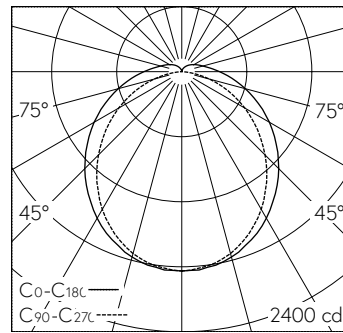

QR-Code scannen und auf www.neuco.ch mehr über diesen Artikel erfahren

X 50112024100
signalweiss RAL 9003
LED 39 W 5644 lm-h 4000 K
Konverter schaltbar on/off

 **IP65 IK08**

Feuchtraumleuchte mit direktem/indirektem Lichtaustritt.
Schutzart IP65 , staubdicht und strahlwassergeschützt Schutzklasse I.

Direktlichtanteil ~92%.
Stoßfest IK08.
Geeignet für Betriebsstätten, die durch Staub/Faserablagerungen feuergefährdet sind.
Gehäuse mit glatter Oberfläche aus Polycarbonat.
Leitungseinführung stirnseitig mit Drehfix Bajonettverschluss mit Klick-Riegel Sicherung, hellgrau.
LED neutralweiss. CRI≥80.
Konverter on/off.
Diffusor opal.
Anschluss 3-polige Steckklemme.
Ohne Montagezubehör.

LED 4000 K 39 W 5644 lm-h / CIE Flux 44 74 91 92 100 / A41 nach DIN 5040

Technische Daten

Leuchtenlichtstrom	5644 lm-h
Anschlussleistung	39 W
Lichtausbeute	144 lm-h/W
Modullichtstrom	-
Modulleistung	-
Farbortstabilität	-
Farbwiedergabe	CRI ≥ 80
Lichtstromerhalt	L80/B10 bei 50'000 h (25 °C)
Farbtemperatur	4000 K
Energieeffizienzklasse	A++