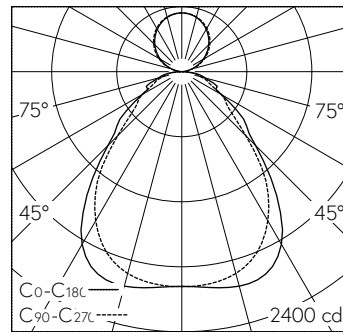

5 Jahre Garantie.

4 x LED 3000 K 48 W 5932 lm-h / CIE Flux 61 85 96 74 100 / B53 nach DIN 5040

Technische Daten

| | |
|------------------------|------------------------------|
| Leuchtenlichtstrom | 5932 lm-h |
| Anschlussleistung | 48 W |
| Lichtausbeute | 125 lm-h/W |
| Modullichtstrom | - |
| Modulleistung | - |
| Farbortstabilität | SDCM 3 |
| Farbwiedergabe | CRI ≥ 80 |
| Lichtstromerhalt | L90/B10 bei 50'000 h (25 °C) |
| Farbtemperatur | 3000 K |
| Energieeffizienzklasse | - |

Weitere Angaben

| | |
|------------------------------|--|
| Lichtaustritt | direkt/indirekt |
| Lichtverteilung | abgeblendet |
| Anteil Direktlicht | 74 % |
| Anteil Indirektlicht | 26 % |
| BAP Leuchtdichte ≥ 65 ° | ≤ 3000 cd/m ² |
| Blendungsbewertung UGR längs | 16,1 |
| Blendungsbewertung UGR quer | 16,8 |
| Gewicht | 6,2 kg |
| Zubehör | Für diese Leuchte sind separate Zubehörteile erhältlich. Kontaktieren Sie uns für eine Beratung. |