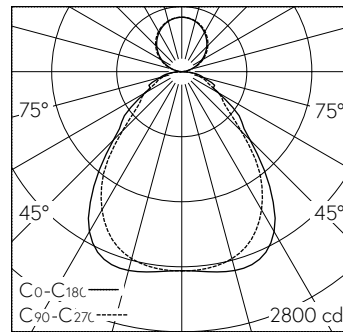

5 Jahre Garantie.

4 x LED 4000 K 48 W 6414 lm-h / CIE Flux 61 85 96 74 100 / B53 nach DIN 5040

Technische Daten

Leuchtenlichtstrom	6414 lm-h
Anschlussleistung	48 W
Lichtausbeute	135 lm-h/W
Modullichtstrom	-
Modulleistung	-
Farbortstabilität	SDCM 3
Farbwiedergabe	CRI ≥ 80
Lichtstromerhalt	L90/B10 bei 50'000 h (25 °C)
Farbtemperatur	4000 K
Energieeffizienzklasse	-

Weitere Angaben

Lichtaustritt	direkt/indirekt
Lichtverteilung	abgeblendet
Anteil Direktlicht	74 %
Anteil Indirektlicht	26 %
BAP Leuchtdichte ≥ 65 °	≤ 3000 cd/m ²
Blendungsbewertung UGR längs	16,4
Blendungsbewertung UGR quer	17,1
Gewicht	6,2 kg
Zubehör	Für diese Leuchte sind separate Zubehörteile erhältlich. Kontaktieren Sie uns für eine Beratung.