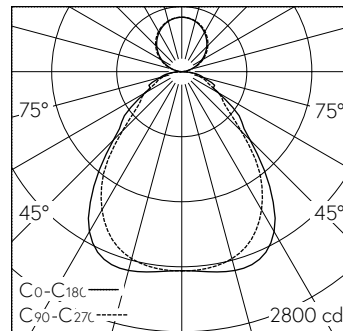

5 Jahre Garantie.

4 x LED 4000 K 48 W 6414 lm-h / CIE Flux 61 85 96 74 100 / B53 nach DIN 5040

Technische Daten

Leuchtenlichtstrom	6414 lm-h
Anschlussleistung	48 W
Lichtausbeute	135 lm-h/W
Modullichtstrom	-
Modulleistung	-
Farbortstabilität	SDCM 3
Farbwiedergabe	CRI ≥ 80
Lichtstromerhalt	L90/B10 bei 50'000 h (25 °C)
Farbtemperatur	4000 K
Energieeffizienzklasse	-

Weitere Angaben

Lichtaustritt	direkt/indirekt
Lichtverteilung	abgeblendet
Anteil Direktlicht	74 %
Anteil Indirektlicht	26 %
BAP Leuchtdichte ≥ 65 °	≤ 3000 cd/m ²
Blendungsbewertung UGR längs	16,4
Blendungsbewertung UGR quer	17,1
Gewicht	6,2 kg
Zubehör	Für diese Leuchte sind separate Zubehörteile erhältlich. Kontaktieren Sie uns für eine Beratung.