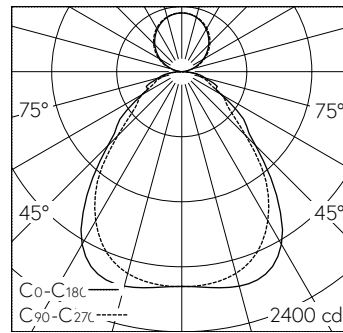

QR-Code scannen und auf www.neuco.ch mehr über diesen Artikel erfahren

X 46205526175
silbergrau RAL 7001
LED 48 W 5932 lm-h 3000 K
Bluetooth®-Konverter steuerbar

IP20 IK02

Pendelleuchte mit direktem/indirektem Lichtaustritt und abgeblendetem Lichtverteilung. Schutzart IP20 Schutzklasse I.

Masterleuchte „netlife easy01“ mit eingebautem Steuergerät und Sensor zum Dimmen und Steuern von bis zu 31 DALI Slaveleuchten.

Einfache Bedienung und Konfiguration über Bluetooth, kostenlose Osram-App für IOS und Android im Store verfügbar.

Funktionen: Ein/Aus, manuelles Dimmen, tageslichtabhängige Regelung, Präsenz- und Corridorfunktion. Direktlichtanteil -74%.

Gehäuse Aluminium Strangpressprofil, silbergrau (-RAL 9006). LED warmweiss. SDCM 3. CRI≥80.

Konverter DALI easy01. Micro-Prismenscheibe aus PMMA, rundumentblendet, Langzeit UV-beständig.

Homogener Lichtaustritt durch seitliche LED-Lichteinkopplung in hocheffektiver Light Guide Scheibe und semi-diffusen weissen Reflektionsschichten, mit spezieller Präzisionstechnik für eine definierte Deckenaufhellung.

Zwei Y-Seilabhängungen. Baldachin Aluminiumprofil stranggepresst mit Kunststoffstirnseiten, silbergrau (-RAL 9006).

Anschluss über transparente Anschlussleitung mit abgemantelten Enden 5x 0,75², L1900.

5 Jahre Garantie.