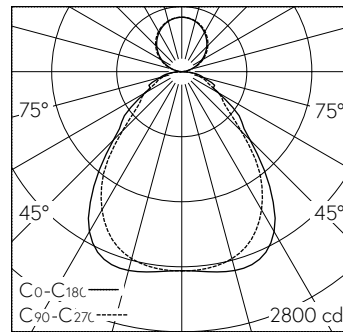

5 Jahre Garantie.

4 x LED 4000 K 48 W 6414 lm-h / CIE Flux 61 85 96 74 100 / B53 nach DIN 5040

Technische Daten

Leuchtenlichtstrom	6414 lm-h
Anschlussleistung	48 W
Lichtausbeute	135 lm-h/W
Modullichtstrom	-
Modulleistung	-
Farbortstabilität	SDCM 3
Farbwiedergabe	CRI ≥ 80
Lichtstromerhalt	L90/B10 bei 50'000 h (25 °C)
Farbtemperatur	4000 K
Energieeffizienzklasse	A++

Weitere Angaben

Lichtaustritt	direkt/indirekt
Lichtverteilung	abgeblendet
Anteil Direktlicht	74 %
Anteil Indirektlicht	26 %
BAP Leuchtdichte ≥ 65 °	≤ 3000 cd/m ²
Blendungsbewertung UGR längs	16,4
Blendungsbewertung UGR quer	17,1
Gewicht	6,3 kg
Zubehör	Für diese Leuchte sind separate Zubehörteile erhältlich. Kontaktieren Sie uns für eine Beratung.