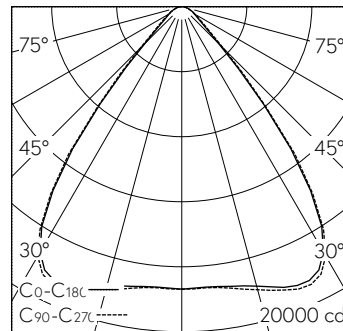

QR-Code scannen und auf www.neuco.ch mehr über diesen Artikel erfahren

X 37440326630
verkehrsweiss RAL 9016
LED 196 W 29178 lm-h 4000 K
DALI-Konverter steuerbar

IP54 IK03

Hallenleuchte mit direktem Lichtaustritt und tief- und breitstrahlender Lichtverteilung. Schutzart IP54, staub- und spritzwassergeschützt Schutzklasse I.

Betriebstemperatur -20 bis +45°. Geeignet für Betriebsstätten, die durch Staub/Faserablagerungen feuergefährdet sind. Gehäuse Stahlblech mit stabilen Stahlstirnseiten, verkehrsweiss (~RAL 9016) mit integrierten Einziehmuttern auf Rückseite zur Befestigung des Montagezubehörs. LED neutralweiss. SDCM 3. CRI≥80. Konverter DALI. Individual Lens Optic aus Kunststoff PMMA, tief-breitstrahlend. Fix angeschlossene Anschlussleitung 5x 1,0², L2300.

5 Jahre Garantie.

PUSH, switchDIM und Touch-DIM® werden nicht unterstützt.